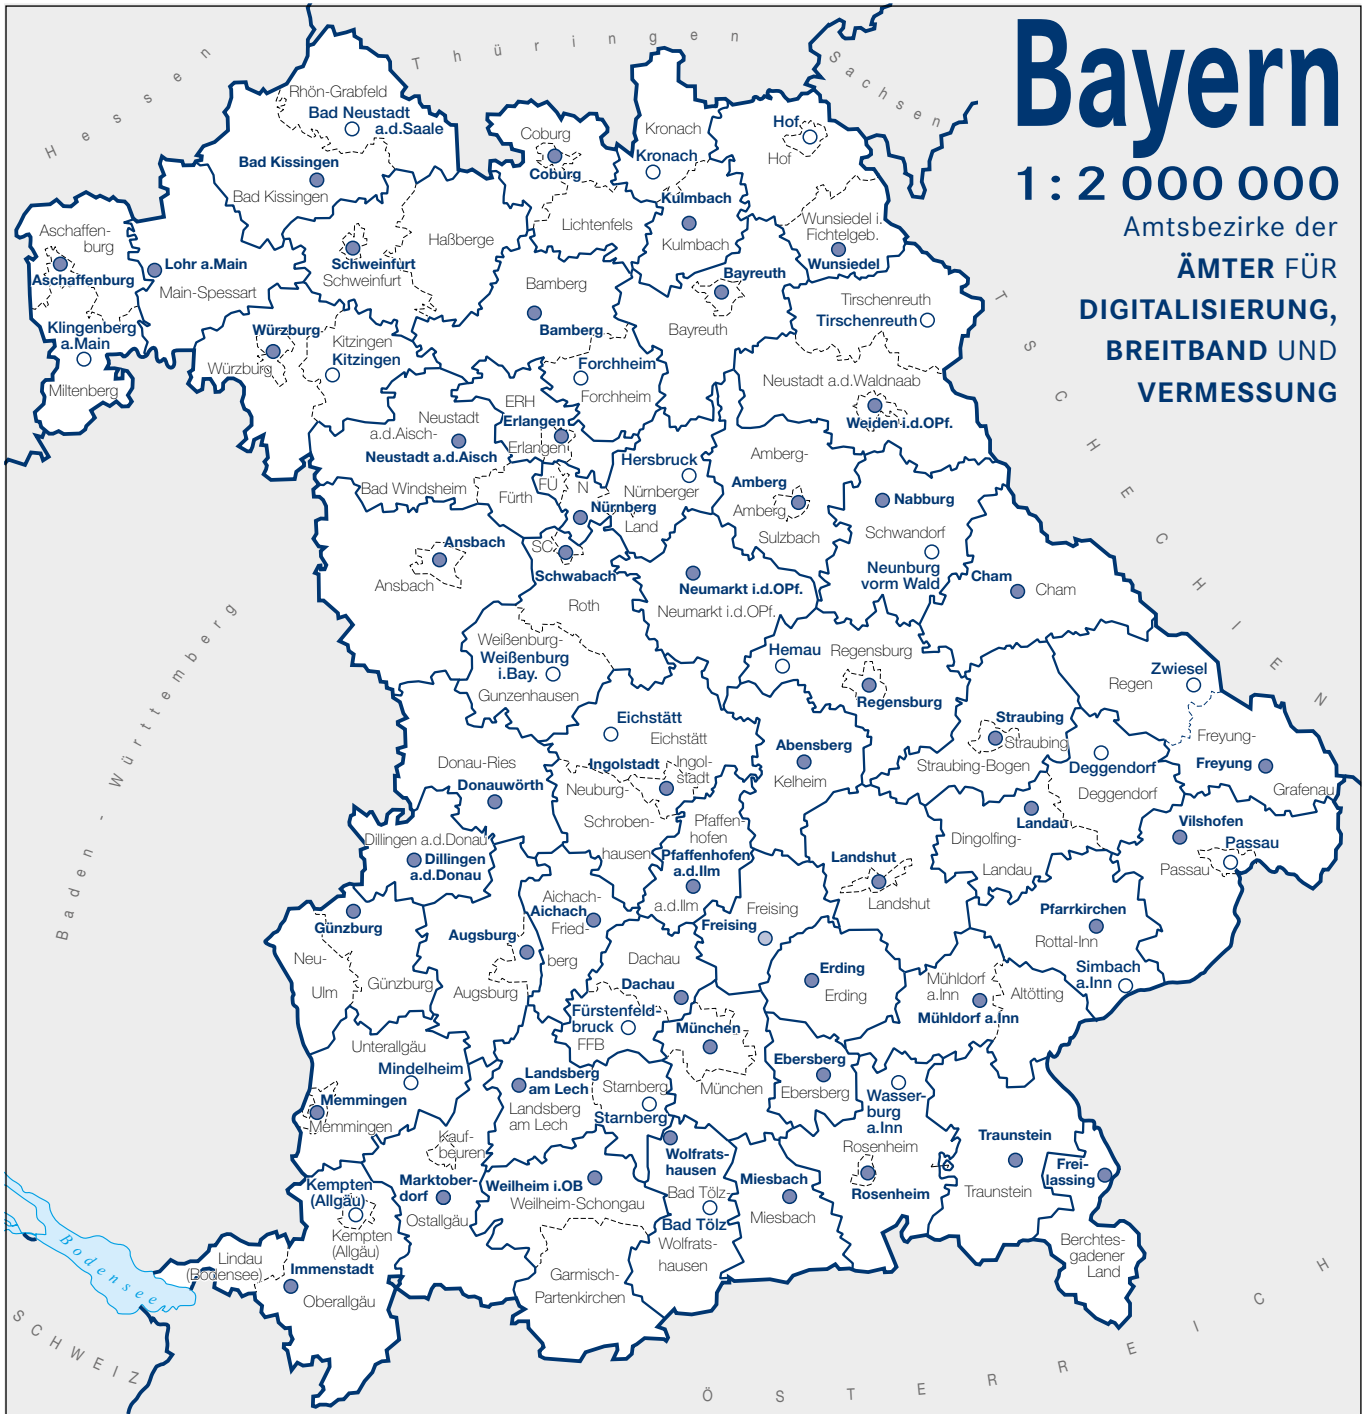

Bayern

1 : 2 000 000

Amtsbezirke der
**ÄMTER FÜR
DIGITALISIERUNG,
BREITBAND UND
VERMESSUNG**

- Staats- oder Landesgrenze
- Grenze des Amtsbezirks
- Stadt- oder Landkreisgrenze
- Schwandorf Name eines Landkreises

- Sitz eines Amtes für Digitalisierung, Breitband und Vermessung
- Cham** Name eines Amtes für Digitalisierung, Breitband und Vermessung

- Sitz der Außenstelle eines Amtes für Digitalisierung, Breitband und Vermessung
- Hof** Name der Außenstelle eines Amtes für Digitalisierung, Breitband und Vermessung

- Verwendete Abkürzungen:
- ERH Lkr. Erlangen-Höchstadt
 - FFB Lkr. Fürstenfeldbruck
 - FÜ Stadt Fürth
 - N Stadt Nürnberg
 - SC Stadt Schwabach

© Landesamt für Digitalisierung, Breitband und Vermessung 2023

Die Vervielfältigung dieser Karte ist unter Angabe der Quelle erlaubt

Download und Informationen: <http://www.ldbv.bayern.de>